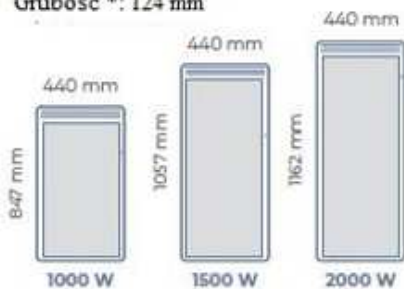

## QUARTEA INTELLIGENT Smart WiFi -Moce i wymiary

**Model: poziomy**

Grubość \*: 113 mm

**Model: pionowy**

Grubość \*: 124 mm

**Model: niski**

Grubość \*: 99 mm

\* Grubość: zainstalowany na ścianie ze stelażem montażowym